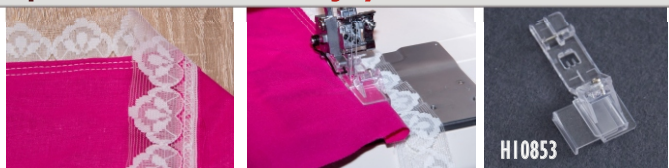

kordovací patka

lemovací patka

patka k našívání krajky 2

Patky pro coverlock (7ks) je možné zakoupit i jako sadu za výhodnou cenu v dárkovém balení.

PATKY PRO OVERLOCK (nejsou součástí stroje)

Sada obsahuje: