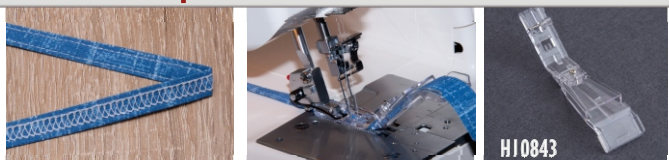

patka k našívání krajky 2