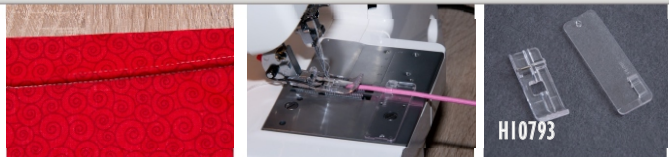

Doplňkové příslušenství: PATKY PRO COVERLOCK (nejsou součástí stroje)

patka se zakladačem na podehnutý lem

patka na šití poutek