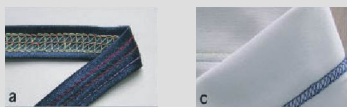

Patka pro všívání pásků

Patka pro elastické šití

Řasící patka

DOKONALÉ ŠITÍ Pokrývací stehy

Čtyři verze standardních stehů pro pokrývání, vynikající pro lemování pletenin, šití elastických a strečových materiálů a dekorativní šití

a Trojitý pokrývací steh 5,6 mm

b Široký pokrývací steh dvoujehlový

c Úzký pokrývací steh dvoujehlový
zleva nebo zprava 2,8mm

Váš prodejce:

Dovozce do ČR:

Šicí technika Brother s.r.o.

brother

<http://www.brother-czech.cz>

PŘÍJEMNÉ FUNKCE STROJE

1. Automatické navlečení Chytrý systém nabízí jak nejrychleji navléct nit do spodního a krycího chapače na jeden dotek.
2. Regulátor délky stehů. Možnost nastavení od 1mm - 4 mm
3. Regulátor diferenciálního podávání. Variabilita nastavení diferenciálního podávání
4. Snap on systém výměny patek
5. Vestavěné osvětlení
6. Barevné označení dráhy nití
8. Vestavěné držadlo pro přenášení stroje
9. Elektronicky řízený nožní ovladač
10. Regulátor nastavení přitlaku patky