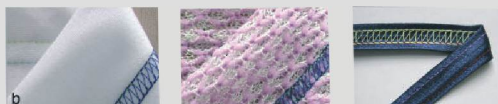

Patka pro všívání pásků

Patka pro elastické šití

Řasící patka

DOKONALÉ ŠITÍ Pokrývací stehy

Čtyři verze standardních stehů pro pokrývání, vynikající pro lemování pletenin, šití elastických a strečových materiálů a dekorativní šití

a Trojitý pokrývací steh 5,6 mm

b Široký pokrývací steh dvoujehlový

c Úzký pokrývací steh dvoujehlový
zleva nebo zprava 2,8mm

Váš prodejce:

Dovozce do ČR:

Šicí technika Brother s.r.o.

brother

<http://www.brother-czech.cz>