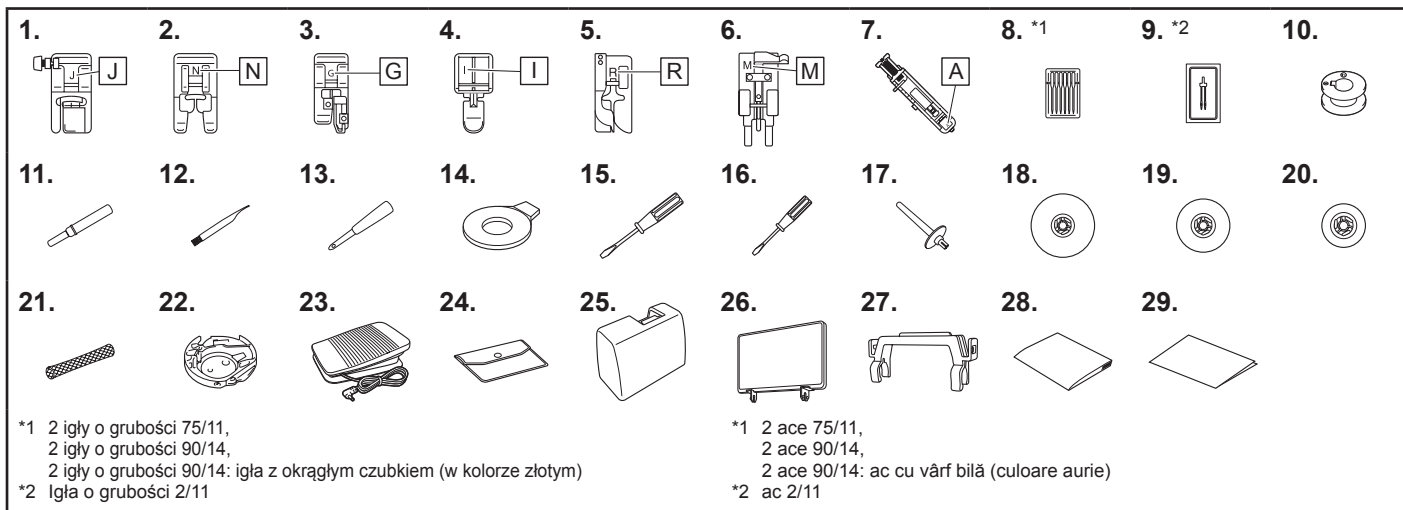

PL Akcesoria w zestawie

RO Accesoriile incluse la livrare

PL Dziękujemy za zakup naszej maszyny.
Do niniejszego produktu dołączone są poniższe akcesoria.

RO Vă mulțumim pentru că ați cumpărat această mașină.
Cu acest produs sunt incluse următoarele accesorii.

Nr	Nazwa części	Kod części
1	Stopka do ściegu zygzakowego „J” (w maszynie)	XF9671-101
2	Stopka do monogramów „N”	XD0810-031
3	Stopka do obrębiania „G”	XC3098-031
4	Stopka do wszywania zamków błyskawicznych „I”	X59370-021
5	Stopka do ściegu krytego „R”	XE2650-001
6	Stopka do wszywania guzików „M”	XE2643-001
7	Stopka do obszywania dziurek „A”	XC2691-033
8	Zestaw igieł	X58358-021
9	Igła podwójna	X59296-121
10	Szpulka dolna (4) (W maszynie znajduje się jedna szpulka dolna.)	SFB: XA5539-151
11	Nóż do szwów	XF4967-001
12	Szczotka do czyszczenia	X59476-051
13	Dziurkacz	XZ5051-001
14	Śrubokręt w kształcie dysku	XC1074-051
15	Śrubokręt (duża)	XC8349-021
16	Śrubokręt (mała)	X55468-021
17	Dodatkowy trzpień szpulki	XG3488-001
18	Nasadka szpulki (duża)	130012-024
19	Nasadka szpulki (średnia) (w maszynie)	XE1372-001
20	Nasadka szpulki (mała)	130013-124
21	Siatka na szpulkę	XA5523-020
22	Bębenek (w maszynie)	XE7560-101
23	Moduł sterowania stopką	XD0501-121 (obszar UE) XC8816-071 (inne obszary)
24	Torba na akcesoria	XC4487-021
25	Sztywny futerał	XG8546-001
26	Płytkę ściegową	XH2463-001
27	Obsadka płytki ściegowej	XE2238-001
28	Instrukcja obsługi	Skontaktuj się z autoryzowanym
29	Skrócona instrukcja obsługi	sprzedawcą produktów firmy Brother.

Nr. crt.	Denumire piesă	Cod piesă
1	Picioruș zigzag „J” (pe mașină)	XF9671-101
2	Picioruș pentru monograme „N”	XD0810-031
3	Picioruș de surfilare „G”	XC3098-031
4	Picioruș pentru fermoar „I”	X59370-021
5	Picioruș pentru cusătură invizibilă „R”	XE2650-001
6	Picioruș pentru nasturi „M”	XE2643-001
7	Picioruș pentru butonieră „A”	XC2691-033
8	Set de ace	X58358-021
9	Ac dublu	X59296-121
10	Bobină (4) (O bobină este montată pe mașină.)	SFB: XA5539-151
11	Dispozitiv de desfăcut cusături	XF4967-001
12	Perie pentru curățat	X59476-051
13	Perforator de capse	XZ5051-001
14	Șurubelniță în formă de disc	XC1074-051
15	Șurubelniță (mare)	XC8349-021
16	Șurubelniță (mic)	X55468-021
17	Ax de mosor suplimentar	XG3488-001
18	Capac pentru mosor (mare)	130012-024
19	Capac pentru mosor (mediu) (pe mașină)	XE1372-001
20	Capac pentru mosor (mic)	130013-124
21	Plasă de protecție mosor	XA5523-020
22	Suveică (pe mașină)	XE7560-101
23	Pedală de control	XD0501-121 (regiunea UE) XC8816-071 (alte regiuni)
24	Geantă pentru accesorii	XC4487-021
25	Casetă de transport	XG8546-001
26	Placa cu modelele de cusătură	XH2463-001
27	Suport pentru placa cu modelele de cusătură	XE2238-001
28	Manual de utilizare	Contactați dealerul autorizat Brother.
29	Ghid de referință rapidă	

Uwaga

- Śrubę uchwytu stopki można zamówić u autoryzowanego sprzedawcy produktów firmy Brother. (Kod części: XG1343-001)

Notă

- Șurubul suportului piciorușului presor poate fi comandat de la dealerul autorizat Brother. (Cod piesă: XG1343-001)