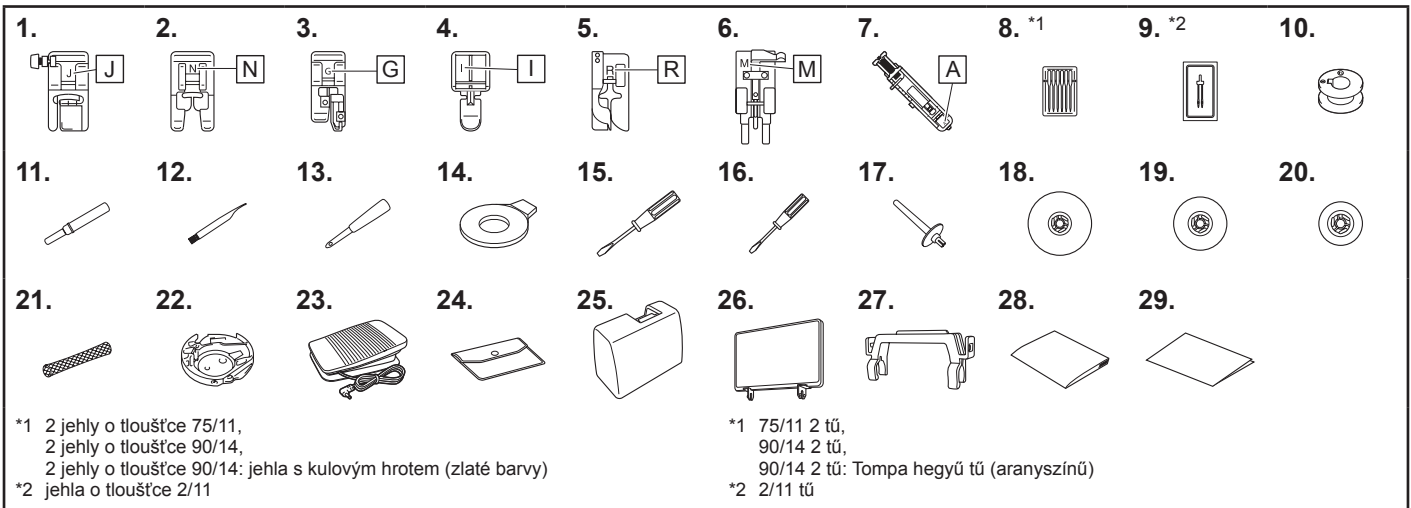

Č.	Název součástí	Kód součástí
1	Patka cik-cak „J“ (ve stroji)	XF9671-101
2	Patka na monogramy „N“	XD0810-031
3	Patka overlocková „G“	XC3098-031
4	Patka zipová „I“	X59370-021
5	Patka pro slepý steh „R“	XE2650-001
6	Patka pro našívání knoflíků „M“	XE2643-001
7	Patka pro šití dírek „A“	XC2691-033
8	Sada jehel	X58358-021
9	Dvojehla	X59296-121
10	Cívka (4) (Jedna cívka je ve stroji.)	SFB: XA5539-151
11	Páráček	XF4967-001
12	Čisticí štěteček	X59476-051
13	Děrovačka	XZ5051-001
14	Kotoučovitý šroubovák	XC1074-051
15	Šroubovák (velká)	XC8349-021
16	Šroubovák (malá)	X55468-021
17	Trn cívky navíc	XG3488-001
18	Krytka cívky vrchní nitě (velká)	130012-024
19	Krytka cívky vrchní nitě (střední) (ve stroji)	XE1372-001
20	Krytka cívky vrchní nitě (malá)	130013-124
21	Sítka cívky vrchní nitě	XA5523-020
22	Pouzdro cívky spodní nitě (ve stroji)	XE7560-101
23	Nožní pedál	XD0501-121 (EU) XC8816-071 (ostatní oblasti)
24	Taška na příslušenství	XC4487-021
25	Pevný kryt	XG8546-001
26	Deska vzoru stehu	XH2463-001
27	Držák desky vzoru stehu	XE2238-001
28	Uživatelská příručka	Kontaktujte svého autorizovaného dodavatele společnosti Brother.
29	Stručná referenční příručka	